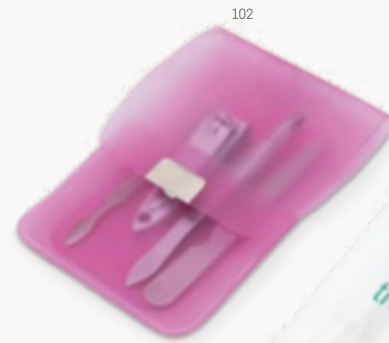

112

112

104

106

103

Curvão - 94CR843-V

Conjunto de 4 peças para manicure: cortador de unhas, tesoura, pinça e empurra cutículas. Fornecido em estojo.

∓ 100 x 53 x 20 mm

♣ PDP - Ø20 mm

102

110

Curvão - 94CR857-V

Conjunto de 4 peças para manicure em bolsa de PVC. Composto por lixa, pinça, corta unhas e empurra cutículas.

∓ 66 x 105 mm

♣ PDP - 40 x 30 mm

112

112

106

103

Curvão - 94CR856-V

Conjunto de 6 lixas para unhas fornecido em caixa de cartão personalizável.

∓ 55 x 61 x 6 mm

♣ PDP - 40 x 35 mm

112

112

106

103

Curvão - 94CR852-V

Kit de 4 lixas. Composto por: 2 lixas abrasivas e 2 lixas polidoras.

∓ 22 x 65 x 17 mm

♣ PDP - 15 x 35 mm

102

110

124

Curvão - 94CR861-V

Lixa para unhas em vidro. Fornecida em embalagem individual.

∓ 12 x 140 x 3 mm

♣ PDP - 8 x 30 mm